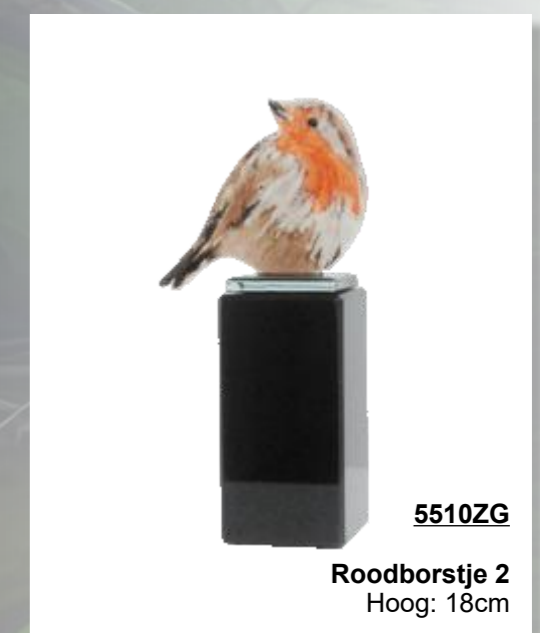

Totale hoogte object inclusief sokkel:  
Varierend 18 - 20 cm

Elke vogel, met zijn eigen vorm en levendige kleuren, symboliseert de diversiteit en individualiteit die het leven kenmerken.

Een tijdloos aandenken dat troost biedt en herinneringen levend houdt.