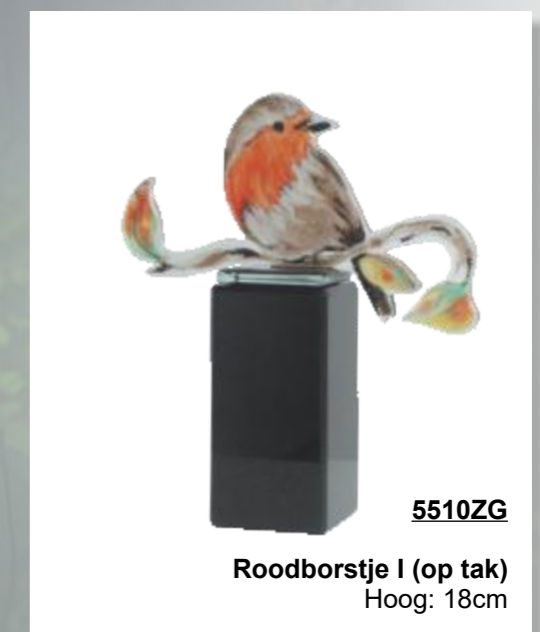

Totale hoogte object inclusief sokkel:  
Varierend 18 - 20 cm

Elke vogel, met zijn eigen vorm en levendige kleuren, symboliseert de diversiteit en individualiteit die het leven kenmerken.

Een tijdloos aandenken dat troost biedt en herinneringen levend houdt.